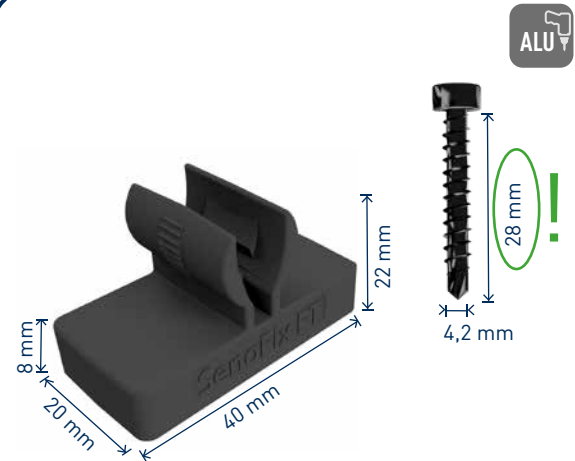

## SenoFix® FT

für naturbelassene, von SIHGA® freigegebene, profilierte Hölzer  
for untreated, profiled wooden planks released by SIHGA®  
pour les bois naturels, profilés et autorisés par SIHGA®  
do naturalnego, profilowanego drewna z atestem SIHGA®